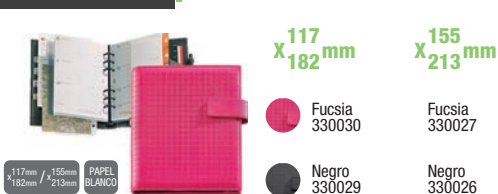

MR INTEGRAL 50,67€ 59,28€

BOLSILLO