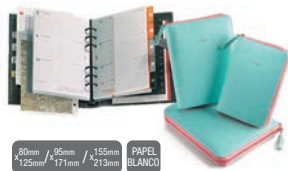

MR ZIP SWEET

27,78€ 37,23€ 51,13€

X 80
125 mm

X 95
171 mm

X 155
213 mm

330035

330021

330018